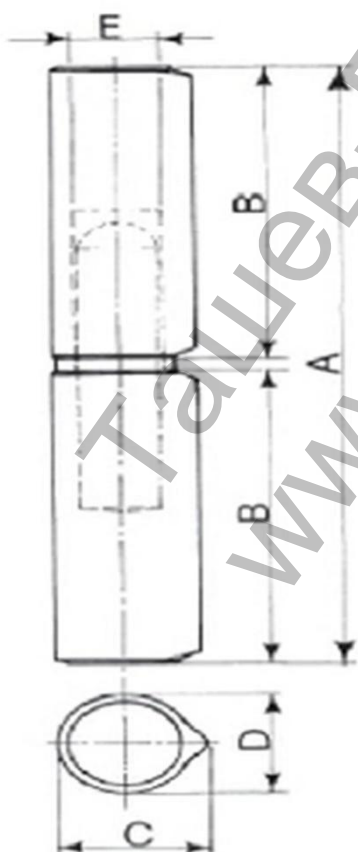

Панта Nova-Ferr за заваряване капковидна с лагер 22x101 мм,
176

Article Code	D	E	Weight g	Conf.	Outer packing	Variant	A	B	C
176.1.4	22	14	440	15	30	PF C	151	72	25
176.1.5	22	14	435	15	30	PF R	147	72	25
176.2.4	22	14	282	25	50	PF C	101	47	25
176.2.5	22	14	276	25	50	PF R	97	47	25
176.3.4	22	14	450	15	30	PO C	151	72	25
176.3.5	22	14	440	15	30	PO R	147	72	25
176.4.4	22	14	286	25	50	PO C	101	47	25
176.4.5	22	14	280	25	50	PO R	97	47	25

Продукт: [Панта Nova-Ferr за заваряване капковидна с лагер 22x101 мм, 176](#)

Категория: [Панти за заваряване](#)

Бранд: [Nova-Ferr](#)

Категория бранд: [Панта Nova-Ferr](#)

Ташев-Галвинг ООД
www.tashev-galving.com